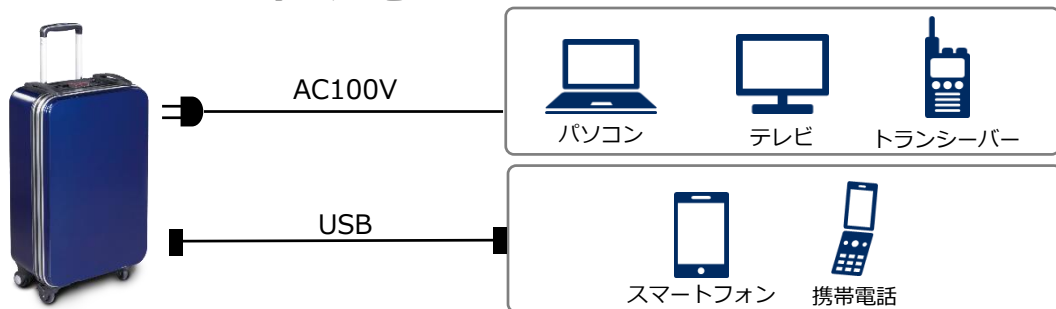

リチウムイオンバッテリー搭載 ポータブル蓄電システム EMERGY3000

キャリーケース型のポータブル蓄電システムのため、
使いたい場所への持ち運びが簡単です。
停電時や屋外・仮設建物などの商用電源が無い環境
でも一定容量の電力供給を実現します。

製品の特長

- 軽量・コンパクトなキャリーケース型のオールインワンデザインにより、保管性と運搬性に優れています。
- ファンレスの低騒音設計のため屋内で使用しても動作音が気になりません。
- 2600Whのリチウムイオンバッテリー搭載で長時間の電力供給が可能です。

<接続機器容量(W)と電力供給時間(h)>

接続機器容量	1200W	800W	500W	300W	200W
電力供給時間	1.5h	2.2h	3.5h	5.5h	8.2h

※バッテリーが初期値・満充電の場合

- AC100VとUSB出力を搭載しているため、一般の電気機器を使用しながら直接スマートフォン等の充電ができます。

- 太陽電池パネル(オプション)を接続することで、停電など商用電源が無い環境でも太陽光により補充電ができます。